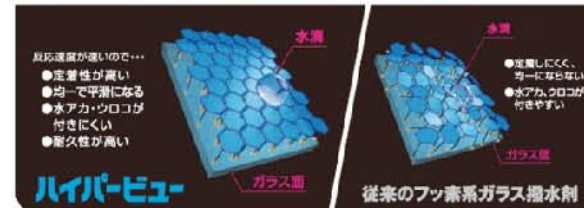

※既販車(登録1ヶ月以上のお車)は、研磨作業・鉄粉取りは含まれております。※詳しくはお問い合わせ下さい。

メンテナンス5,500円～ ※1年ごとのメンテナンス

ハイパービュー 完全予約制

雨・汚れをよせつけず、長期間ガラスをコート

ハイパービュー

超耐久フロントガラス用撥水剤

※イラストはイメージです。

施工時間 夏60分~/冬120分～ 耐久 約1年～2年

(耐久年数は駐車環境・使用状況によって変わります。)

	フロント一面のみ	フロント+α (サイド2枚orリア1枚)	全面(6枚以内)
SS-S ▶▶	11,000円	14,000円	21,000円
M-L ▶▶	14,000円	16,000円	26,000円
LL ▶▶	16,000円	19,000円	31,000円

フロントガラスのコーティングなら

従来のフッ素系ガラス撥水剤より「**定着性が高い**」