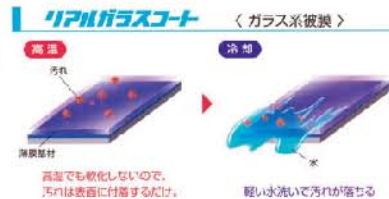

リアルガラスコート Real Glass Coat

今までのコーティング剤にない撥水性能。

基本的には親水性であるガラス系被膜に高レベルの撥水性を実現した新しいボディ用コーティング剤。

強固な被膜でボディをガード

- 紫外線・酸性雨など環境の悪影響
 - 排気ガスに含まれる有害成分
 - チリ、ホコリなどによるキズ
- などからボディを守ります!

施工時間 2日～ **完全予約制**

被膜 ガラス系被膜

耐久 約3～5年 (耐久年数は駐車環境・使用状況によって変わります。)

ハイドロフィニッシュ HYDROFINISH

親水を越えた、最先端の“疎水性”ガラスコーティング。

1. 驚異的な水引き性能

ボディに水が残りにくいため、水滴の乾燥途中に発生するウォータースポットや水アカ汚れの固着を防止。

2. 優れた防汚性能

ボディに付着したチリ・ホコリ等の汚れが雨と一緒に流れ落ちるため、良好なボディコンディションが長期間持続。

施工時間 2日～ **完全予約制**

被膜 ガラス系被膜