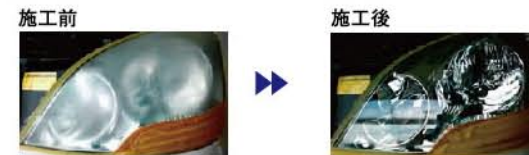

(耐久年数は駐車環境・使用状況によって変わります。)

	フロント一面のみ	フロント+α (サイド2枚orリア1枚)	全面(6枚以内)
SS-S ▶▶	11,000円	14,000円	21,000円
M-L ▶▶	14,000円	16,000円	26,000円
LL ▶▶	16,000円	19,000円	31,000円

フロントガラスのコーティングなら

従来のフッ素系ガラス撥水剤より「**定着性が高い**」

H7ヘッドライトコート 完全予約制

車全体の美観が引き立ち、明るさがよみがえります。

施工時間 約60分 ※一部外車に対応できない場合があります。

8,400円/台

ホイールコーティング 完全予約制

(表面4本)

施工時間 約60分

耐久 約1年～2年